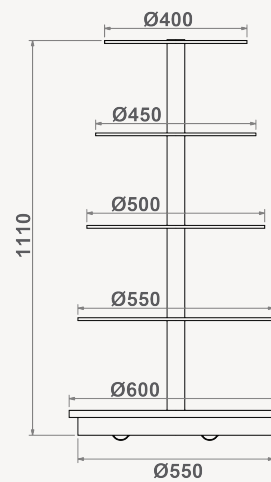

ILHAS

Refª ON.MF.I.11

Refª ON.MF.I.11

Refª ON.MF.I.11

- » Base em MDF hidrófugo
- » Tubular central em aço inox
- » Base lacada de cor RAL a escolher
- » Rodapé em chapa inox escovado
- » 3 prateleiras em vidro temperado de 8mm
- » Diâmetro: 500/450/400mm
- » Rodas incluídas
- » Medidas totais exteriores 600x1000mm (DxA)

Refª ON.MF.I.11H

Refª ON.MF.I.11H

- » Base em MDF hidrófugo
- » Tubular central em aço inox
- » Base lacada de cor RAL a escolher
- » Rodapé em chapa inox escovado
- » 4 prateleiras em vidro temperado de 8mm
- » Diâmetro: 550/500/450/400mm
- » Rodas incluídas
- » Medidas totais exteriores 600x1100mm (DxA)