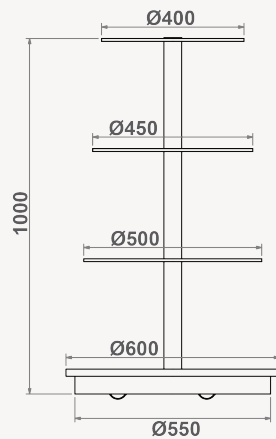

ILHAS

Refª ON.MF.I.11

Refª ON.MF.I.11

Refª ON.MF.I.11

- » Base em MDF hidrófugo
- » Tubular central em aço inox
- » Base lacada de cor RAL a escolher
- » Rodapé em chapa inox escovado
- » 3 prateleiras em vidro temperado de 8mm
- » Diâmetro: 500/450/400mm
- » Rodas incluídas
- » Medidas totais exteriores 600x1000mm (DxA)

Refª ON.MF.I.11H

Refª ON.MF.I.11H

- » Base em MDF hidrófugo
- » Tubular central em aço inox
- » Base lacada de cor RAL a escolher
- » Rodapé em chapa inox escovado
- » 4 prateleiras em vidro temperado de 8mm
- » Diâmetro: 550/500/450/400mm
- » Rodas incluídas
- » Medidas totais exteriores 600x1100mm (DxA)