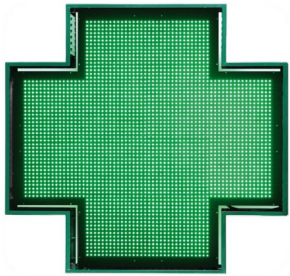

CRUZ UNIVERSO VERDE | 110 X 110CM

Refª E14.1.11

Refª E14.1.11

Cruz universo verde

- » Fornecimento e Montagem de cruz
- » Leds Verdes
- » 2 faces
- » Medidas: 110 X 110cm
- » Estrutura em Alumínio de cor verde, com Informação, Efeitos 3D incluindo Braço e Ligação POR bluetooth.