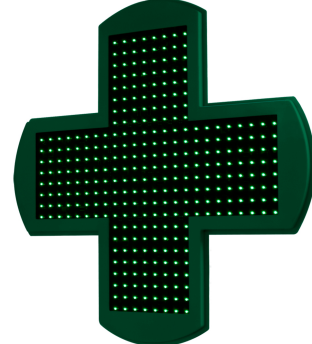

CRUZ ECOSLIM - 1 FACE - 470X470MM

Ref^a ON.E14.1

Ref.^a ON.E14.1

Fornecimento de cruz ecoslim

- » 1 face
- » Dimensão (LxAxP): 470x470x19mm

Condições de entrega: Envio por transportadora

Ref.^a ON.E14.1M

Fornecimento e montagem de cruz ecoslim

- » 1 face
- » Dimensão (LxAxP): 470x470x19mm

Condições de entrega: Montagem incluída em Portugal continental