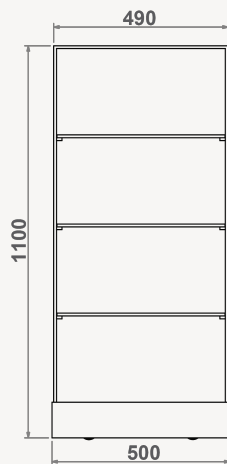

Refª ON.MF.I.15