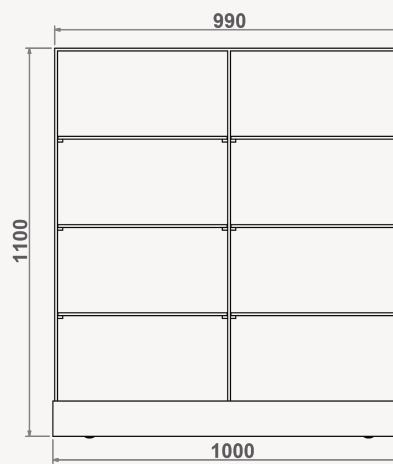

## ILHAS

Refª ON.MF.I.15

Refª ON.MF.I.15

Refª ON.MF.I.15D

### Refª ON.MF.I.15

- » Estrutura em vidro
- » Base em MDF hidrófugo, em vidro incolor ou lacado a cor RAL a escolher
- » Base lacada a cor RAL a escolher
- » 3 prateleiras com 490x8x472mm (LxAxP)
- » Rodas incluídas
- » Medidas totais exteriores: 500x1100x500mm (LxAxP)

### Refª ON.MF.I.15D

- » Estrutura em vidro
- » Base em MDF hidrófugo, em vidro incolor ou lacado a cor RAL a escolher
- » Base lacada a cor RAL a escolher
- » 6 prateleiras com 490x8x480mm (LxAxP)
- » Rodas incluídas
- » Medidas totais exteriores: 1000x1100x1000mm (LxAxP)