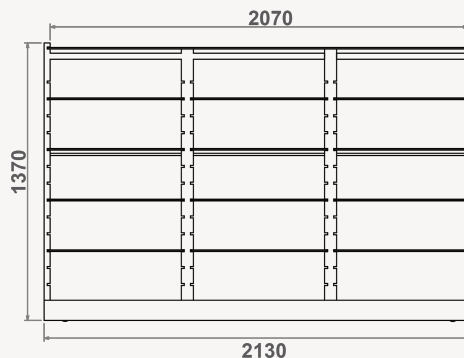

ILHAS

Refª ON.MF.I.16

Refª ON.MF.I.16D

Refª ON.MF.I.16T

Refª ON.MF.I.16D

- » Ilha com estrutura e base em madeira de carvalho
- » 8 prateleiras com 675x8x300mm (LxAxP)
- » 1 prateleira com 1385x8x300mm (LxAxP)
- » Rodas incluídas
- » Medidas totais exteriores: 1420x1370x400mm (LxAxP)

Refª ON.MF.I.16T

- » Ilha com estrutura e base em madeira de carvalho
- » 12 prateleiras com 675x8x300mm (LxAxP)
- » 1 prateleira com 2095x8x300mm (LxAxP)
- » Rodas incluídas
- » Medidas totais exteriores: 2130x1370x400mm (LxAxP)