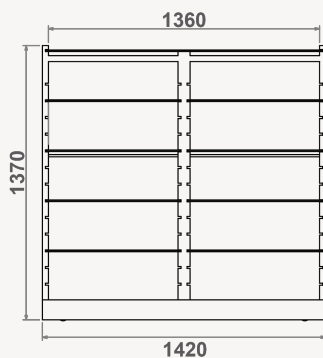

ILHAS

Refª ON.MF.I.16

Refª ON.MF.I.16D

Refª ON.MF.I.16T

Refª ON.MF.I.16D

- » Ilha com estrutura e base em madeira de carvalho
- » 8 prateleiras com 675x8x300mm (LxAxP)
- » 1 prateleira com 1385x8x300mm (LxAxP)
- » Rodas incluídas
- » Medidas totais exteriores: 1420x1370x400mm (LxAxP)

Refª ON.MF.I.16T

- » Ilha com estrutura e base em madeira de carvalho
- » 12 prateleiras com 675x8x300mm (LxAxP)
- » 1 prateleira com 2095x8x300mm (LxAxP)
- » Rodas incluídas
- » Medidas totais exteriores: 2130x1370x400mm (LxAxP)