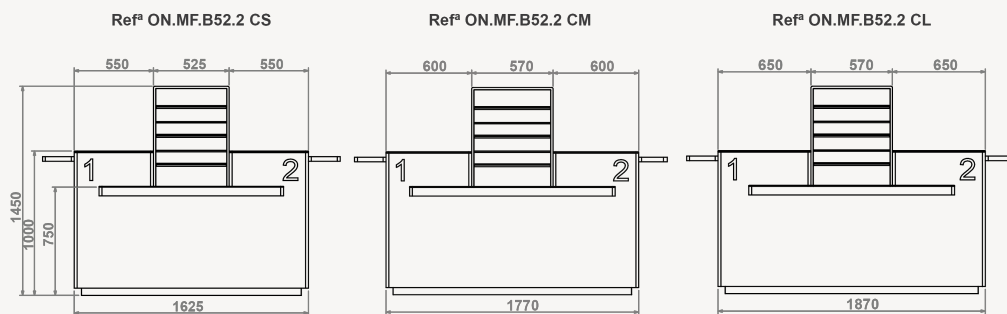

BALCÃO

Refª ON.MF.B52.2CS/CM/CL

Balcão de atendimento

- » 2 postos de trabalho
- » Expositor central
- » Estrutura exterior e rodapé em MDF lacado (cor a definir)
- » Estrutura interior, prateleiras e gavetas em aglomerite de 19mm, folheada a melamina (cor a definir)
- » Tampo em vidro temperado extra claro de 6mm lacado (cor a definir)
- » Módulo expositor folheado a madeira de carvalho
- » 3 prateleiras em vidro extra claro de 8mm

Opcional:

- » Iluminação LED no pouso malas e rodapé do balcão

Refª ON.MF.B52.2CS

Medidas Exteriores: 1625 x 550-650 x 1450mm (LxPxA)
 2 Zonas de atendimento: 550x550mm (LxP)
 Módulo expositor: 230x170mm

Refª ON.MF.B52.2CM

Medidas Exteriores: 1770 x 550-650 x 1450mm (LxPxA)
 2 Zonas de atendimento: 600x550mm (LxP)
 Módulo expositor: 535x170mm

Refª ON.MF.B52.2CL

Medidas Exteriores: 1870 x 550-650 x 1450mm (LxPxA)
 2 Zonas de atendimento: 650 x 550mm (LxP)
 Módulo expositor: 535x170mm