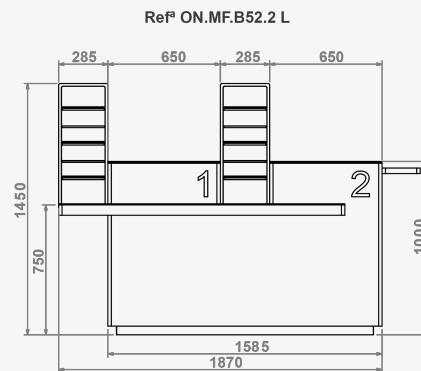

BALCÃO

Refª ON.MF.B52.2S/L

Balcão de atendimento»

- » 2 postos de trabalho
- » Expositores laterais
- » Estrutura exterior e rodapé em MDF lacado (cor a definir)
- » Estrutura interior, prateleiras e gavetas em aglomerite de 19mm, folheada a melamina (cor a definir)
- » Tampo em vidro temperado extra claro de 6mm lacado (cor a definir)
- » 2 Módulos expositores folheados a madeira de carvalho
- » 6 prateleiras em vidro extra claro de 8mm de espessura
- » Pousa malas folheado a madeira de carvalho
- » Bandeja lateral em madeira de carvalho amovível

Refª ON.MF.B52.2S

- » Medidas Exteriores: 1365-1630 x 550-650 x 1450mm (LxPxA)
- » 2 Zonas de atendimento: 550x550mm (LxP)
- » Prateleiras do módulo expositor: 230x170mm

Refª ON.MF.B52.2L

- » Medidas Exteriores: 1585-1870 x 550-650 x 1450mm (LxPxA)
- » 2 Zonas de atendimento: 650x550mm (LxP)
- » Prateleiras do módulo expositor: 245x170mm