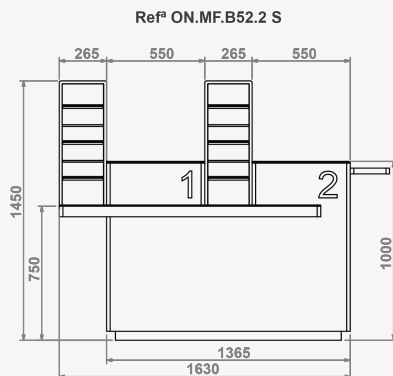

BALCÃO

Refª ON.MF.B52.2S/L

Balcão de atendimento»

- » 2 postos de trabalho
- » Expositores laterais
- » Estrutura exterior e rodapé em MDF lacado (cor a definir)
- » Estrutura interior, prateleiras e gavetas em aglomerite de 19mm, folheada a melamina (cor a definir)
- » Tampo em vidro temperado extra claro de 6mm lacado (cor a definir)
- » 2 Módulos expositores folheados a madeira de carvalho
- » 6 prateleiras em vidro extra claro de 8mm de espessura
- » Pousa malas folheado a madeira de carvalho
- » Bandeja lateral em madeira de carvalho amovível

Refª ON.MF.B52.2S

- » Medidas Exteriores: 1365-1630 x 550-650 x 1450mm (LxPxA)
- » 2 Zonas de atendimento: 550x550mm (LxP)
- » Prateleiras do módulo expositor: 230x170mm

Refª ON.MF.B52.2L

- » Medidas Exteriores: 1585-1870 x 550-650 x 1450mm (LxPxA)
- » 2 Zonas de atendimento: 650x550mm (LxP)
- » Prateleiras do módulo expositor: 245x170mm