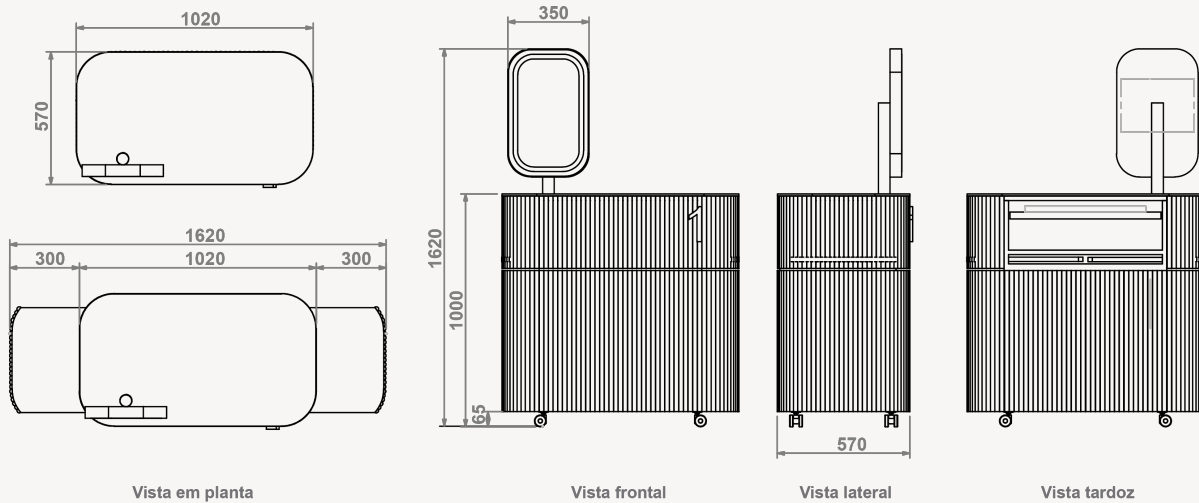

BALCÃO

Refª ON.MF.B62.R.BP

Balcão de atendimento com rodas

- » 1 posto de trabalho com expositor lateral
- » Interior em aglomerite de 19mm, folheado a melamina (cor a definir)
- » Exterior em MDF de 19mm lacado (cor a definir) e madeira de carvalho (zona superior)
- » Tampo em vidro temperado extra claro de 6mm incolor
- » Módulo expositor em chapa de ferro lacado (cor a definir) com espelho frontal
- » Espelho com zona foscada e iluminação LED
- » Bandejas laterais: amovíveis

- » Medidas exteriores: 1020x570x1620mm (LxPxA)
- » Zona de atendimento: 1020x570mm (LxP)

Opcional:

Iluminação LED na zona frontal, laterais e rodapé